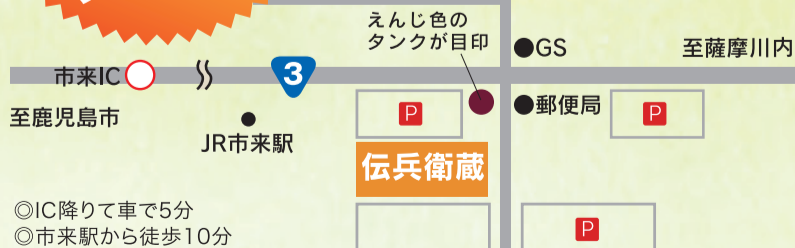

伝兵衛

蔵祭り

4月28日(日)・29日(祝)

午前9時〜午後5時まで

大好評!今年もやります!
お楽しみ抽選会!
1日2回開催 (12:00~/16:00~)

お食事
ブースも
充実!

「安納芋」
720ml 25度

焼酎蔵「伝初留取り」
300ml 43度